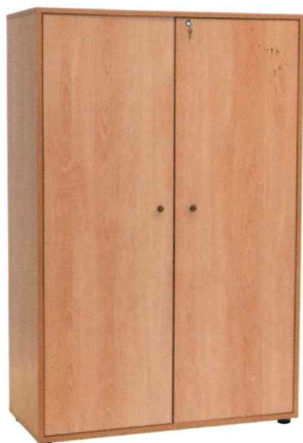

ARMADI IN LEGNO E LAMIERA

Cod. 114

Armadio in legno
con ante
dim. cm. 100x43x150h